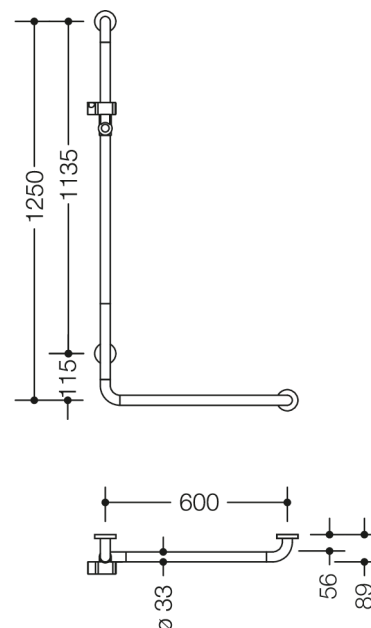

Photo similaire

Mesures en mm

Propriétés

Poignée de maintien coudée avec support de douchette de la Série 801

- barres verticales et horizontales, assemblées à angle droit, avec rosaces de fixation en acier et support de douche
- longueur horizontale 1250 mm, verticale 89 mm, profondeur 600 mm
- 89 mm de profondeur, diamètre de barre 33 mm, diamètre de rosace 70 mm
- compatible avec les douchettes de différents fabricants
- coulisseau de douche inclinable et réglable en hauteur par traction ou pression sur un levier
- zone fonctionnelle du support de pomme de douche en polyamide brillant de haute qualité
- adaptateur conique le support de douche permettant d'accrocher plus facilement la douchette
- montage au mur avec matériel de fixation spécifique pour le mur et rosace de HEWI
- se monte sur le côté gauche ou droit
- en polyamide mat de haute qualité dans les couleurs HEWI 99 (blanc pur), 98 (blanc de sécurité), 97 (gris clair), 95 (gris souris) et 92 (gris anthracite)
- avec cœur en acier inoxydable continu
- répond aux exigences des normes ÖNORM B1600/1601 et SIA 500
- À noter en cas d'utilisation avec des sièges suspendus : Vérifier la compatibilité.
- Une liste détaillée des combinaisons possibles des barres d'appui, des barres de maintien coudées et des mains courantes de douche avec les sièges suspendus correspondants est disponible dans notre catalogue en ligne dans la zone de téléchargement du produit concerné.