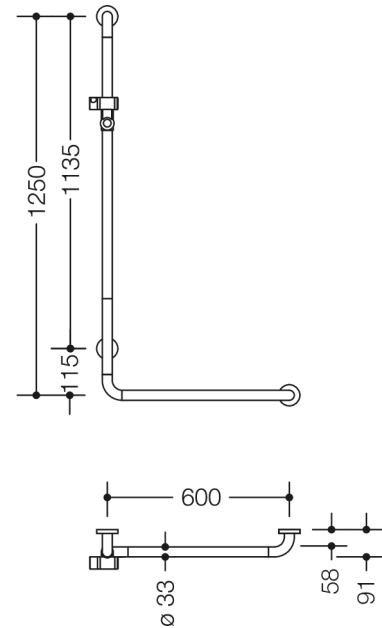

Vergelijkbare afbeelding

Afmetingen in mm

Eigenschappen

Hoeksteun met douchekophouder van de serie 801

- verticaal en horizontaal aangebrachte, in een rechte hoek verbonden stangen met kunststof-bevestigingsrozetten en douchekophouder
- horizontale lengte 1250 mm, verticale lengte 600 mm, 91 mm diep
- stangendiameter 33 mm, rozetdiameter 70 mm
- geschikt voor handdouches van verschillende fabrikanten
- Douchekophouder kan traploos worden gedraaid en na uittrekken of indrukken van een grote hendel in de hoogte worden versteld
- conische opname op de douchekophouder vergemakkelijkt het inhangen van de handdouche
- montage aan de wand met bevestigingsmateriaal en rozetten van HEWI
- links- en rechtszijdig te monteren
- van hoogwaardige mat polyamide in de HEWI kleuren 99 (zuiverwit), 98 (signaalwit), 97 (lichtgrijs), 95 (rotsgrijs) en 92 (antracietgrijs)
- met doorlopende roestvrij stalen en aluminiumkernen en roestvrij staalversterkte eindbogen
- Hou bij gebruik van hangzitjes het volgende in acht: Een compatibiliteitscontrole is vereist.
- Een gedetailleerde lijst van de combinatiemogelijkheden van handgrepen, Hoeksteunen en douche- en badleuningen met bijpassende inhangzitjes vindt u in onze online catalogus in het downloadgedeelte van het betreffende product.