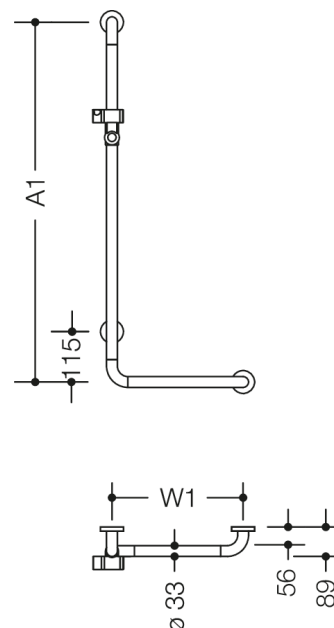

Photo similaire

Mesures en mm

Propriétés

Poignée de maintien coudée avec support de douchette de la Série 801

- barres verticales et horizontales, assemblées à angle droit, avec rosaces de fixation en acier et support de douche
- longueur verticale sur mesure de 600 mm à 1250 mm, longueur horizontale sur mesure de 300 à 850 mm
- 89 mm de profondeur, diamètre de barre 33 mm, diamètre de rosace 70 mm
- compatible avec les douchettes de différents fabricants
- coulisseau de douche inclinable et réglable en hauteur par traction ou pression sur un levier
- zone fonctionnelle du support de pomme de douche en polyamide brillant de haute qualité
- adaptateur conique le support de douche permettant d'accrocher plus facilement la douchette
- avec cœur en acier inoxydable continu
- montage au mur avec matériel de fixation spécifique pour le mur et rosace de HEWI
- se monte sur le côté gauche ou droit
- en polyamide mat de haute qualité dans les couleurs HEWI 99 (blanc pur), 98 (blanc de sécurité), 97 (gris clair), 95 (gris souris) et 92 (gris anthracite)
- À noter en cas d'utilisation avec des sièges suspendus : Vérifier la compatibilité.
- Une liste détaillée des combinaisons possibles des barres d'appui, des barres de maintien coudées et des mains courantes de douche avec les sièges suspendus correspondants est disponible dans notre catalogue en ligne dans la zone de téléchargement du produit concerné.