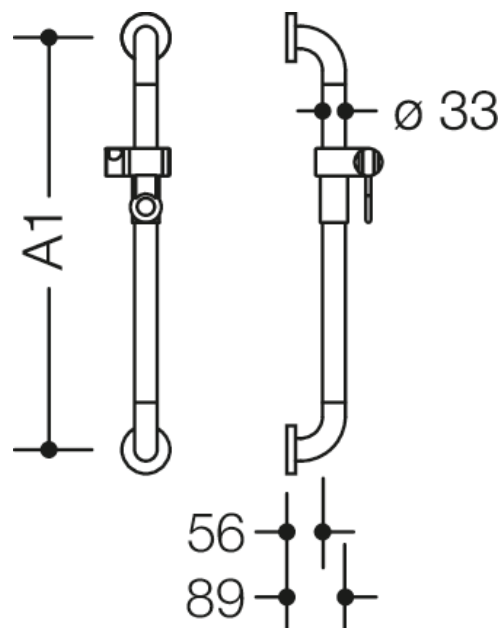

Photo similaire

Mesures en mm

Propriétés

Barre avec coulisseau de douche de la série 801

- barre verticale coudée à angle droit aux extrémités à l'aide de rosaces de fixation en acier, avec support de douche
- Dimension d'axe: longueur sur mesure de 600 mm à 1250 mm
- 89 mm de profondeur, diamètre de barre 33 mm, diamètre de rosace 70 mm
- compatible avec les douchettes de différents fabricants
- coulisseau de douche inclinable et réglable en hauteur par traction ou pression sur un levier
- adaptateur conique le support de douche permettant d'accrocher plus facilement la douchette
- avec cœur en acier inoxydable continu
- montage au mur avec matériel de fixation spécifique pour le mur et rosace de HEWI
- en polyamide de haute qualité dans la couleur HEWI 98 (blanc de sécurité) avec micro-particules d'argent antimicrobiennes