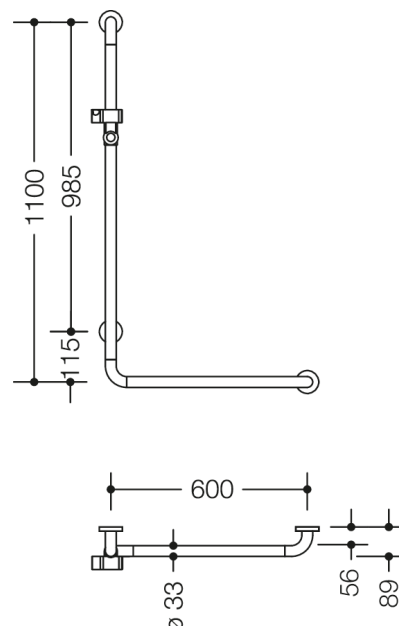

Photo similaire

Mesures en mm

Propriétés

Poignée coudée avec coulisseau de douche et douchette avec tuyau de douche de la série 801

Comprenant :

- poignée coudée avec coulisseau de douche
- barres disposées verticalement et horizontalement, assemblées en angle droit par des rosaces de fixation en acier et coulisseau de douche
- sert d'aide au maintien et d'appui dans la zone douche et de bain
- longueur verticale 1100 mm, longueur horizontale 600 mm
- profondeur 89 mm, distance libre par rapport au mur 56 mm, diamètre de barre 33 mm, diamètre de rosace 70 mm
- coulisseau de douche inclinable en continu et réglable en hauteur à l'aide d'un grand levier
- logement conique au niveau du coulisseau pour faciliter la suspension de la douchette
- avec coeur en acier inoxydable sur toute la longueur
- montage au mur avec du matériel de fixation spécifique et des rosaces HEWI
- montage possible à gauche et à droite
- en polyamide brillant dans la couleur HEWI 99
- répond aux exigences des normes ÖNORM B1600/1601 et ISA 500