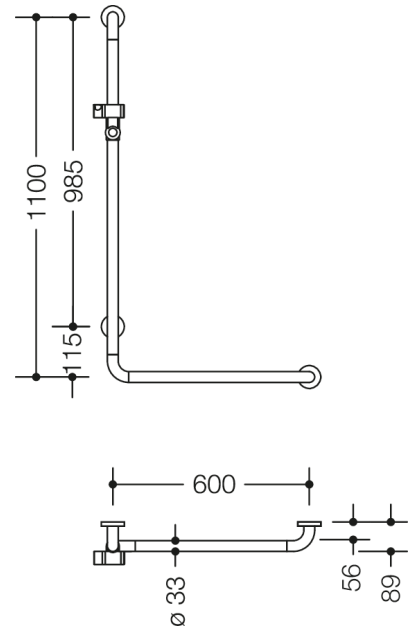

Vergelijkbare afbeelding

Afmetingen in mm

Eigenschappen

Hoeksteun met douchekophouder incl. handsproeier en doucheslang serie 801 bestaande uit:

- hoeksteun met douchekophouder
 - verticaal en horizontaal aangebrachte, in een rechte hoek verbonden stangen met staal-bevestigingsrozetten en douchekophouder
 - dient voor het vasthouden en ondersteunen in de douche- en badruimte
 - verticale lengte 1100 mm, horizontale lengte 600 mm
 - 89 mm diep, vrije afstand tot de wand 56 mm, stangdiameter 33 mm, rozetdiameter 70 mm
 - douchekophouder kan traploos worden gedraaid en na uittrekken of indrukken van een grote hendel in de hoogte worden versteld
 - conische opname op de douchekophouder vergemakkelijkt het inhangen van de handsproeier
 - met doorlopende, tegen corrosie beschermde stalen kern
 - montage aan de wand met wandspecifiek bevestigingsmateriaal en rozetten van HEWI
 - links- en rechtszijdig te monteren
 - van hoogglanzend polyamide in HEWI kleur 99
 - voldoet aan de eisen conform ÖNORM B1600/1601 en SIA 500
- en
- 1-straal handsproeier met doucheslang van kunststof in kleur wit
 - handsproeier met soft-clean antikalk-noppen
 - straalsoort: rain
 - diameter van de douchekop: 105 mm
 - noppen en ring van kunststof in kleur lichtgrijs
 - debiet bij 3 bar: 14 l/min
 - uitspoelbare vuilopvangzeef
 - aansluitschroefdraad G 1/2, aansluitgrootte: DN 15
 - slanglengte 2000 mm
 - knikbeveiligd
 - draaiconus beschermt tegen verdraaien van de doucheslang
 - metalen-draaiconus/metalen kartelrand, verchroomd
 - handsproeier getest conform KTW en W270
 - doucheslang getest conform EN 1113 en KTW
 - Hou bij gebruik van hangzitjes het volgende in acht: Een compatibiliteitscontrole is vereist.
 - Een gedetailleerde lijst van de combinatiemogelijkheden van handgrepen, Hoeksteunen en douche- en badleuningen met bijpassende inhangzitjes vindt u in onze online catalogus in het downloadgedeelte van het betreffende product.