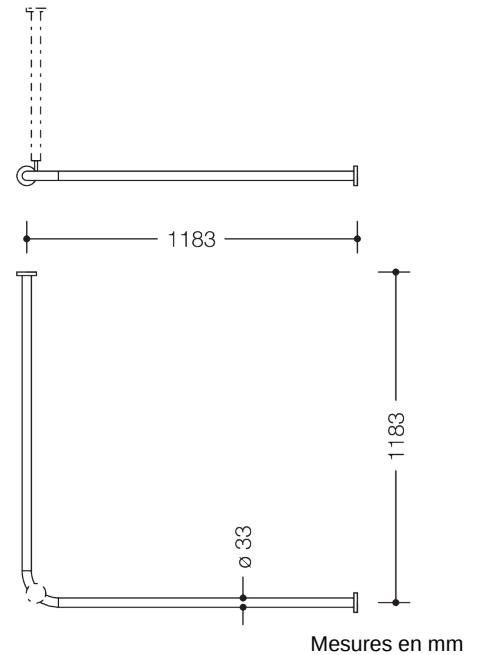

Photo similaire

Propriétés

Tringle à rideau de la série 801

- barres horizontales assemblées en angle droit avec anneaux pour rideau
- sert à fixer un rideau de douche
- avec cœur en aluminium
- fixation par rosaces au mur et au plafond, un support plafond est nécessaire
- fournie avec 24 anneaux pour rideau
- pour bac à douche 1200 x 1200 mm, entraxe 1183 x 1183 mm, diamètre des barres 33 mm, diamètre des rosaces 70 mm
- l'entraxe peut être raccourci par le client aux extrémités de la rosace jusqu'à 220 mm
- en polyamide mat de haute qualité dans les couleurs HEWI 99 (blanc pur), 98 (blanc de sécurité), 97 (gris clair), 95 (gris souris) et 92 (gris anthracite)