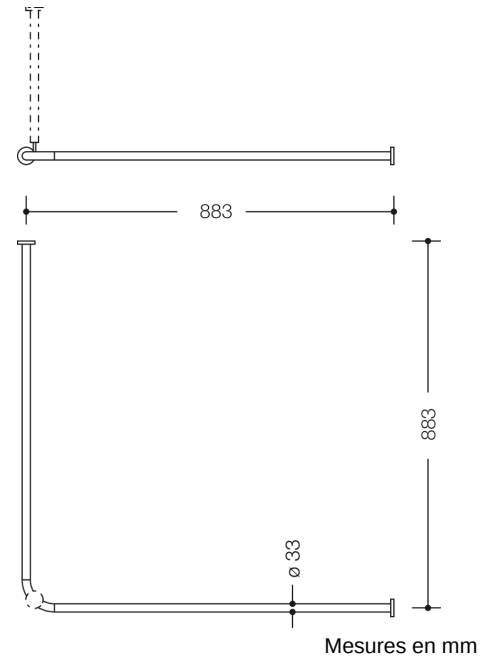

### Propriétés

Tringle à rideau de la série 801

- barres horizontales assemblées en angle droit avec anneaux pour rideau
- sert à fixer un rideau de douche
- avec cœur en aluminium
- fixation par rosaces au mur et au plafond, un support plafond est nécessaire
- peut être raccourcie aux extrémités jusqu'à 220 mm
- avec 18 anneaux pour rideau
- longueur 900 x 900 mm, entraxe 883 x 883 mm, diamètre des barres 33 mm, diamètre des rosaces 70 mm
- en polyamide mat de haute qualité dans les couleurs HEWI 99 (blanc pur), 98 (blanc de sécurité), 97 (gris clair), 95 (gris souris) et 92 (gris anthracite)