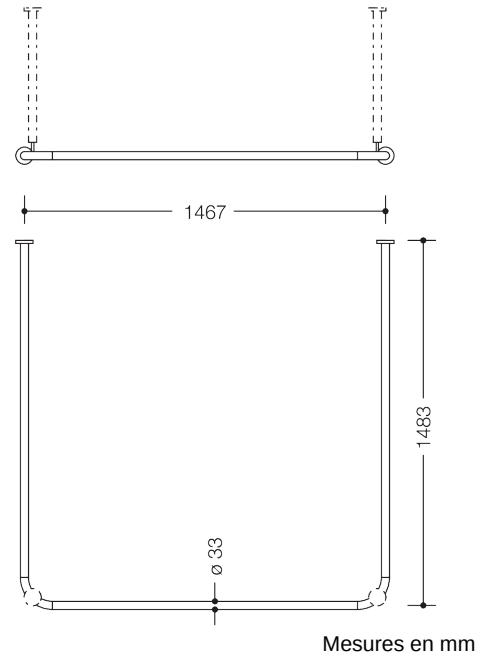

Photo similaire

Propriétés

Tringle à rideau de la série 801

- barres horizontales assemblées en angles droits et en forme de U avec anneaux pour rideau
- sert à fixer un rideau de douche
- avec cœur en aluminium
- fixation par rosaces au mur et au plafond, un support plafond est nécessaire, max. 600 mm
- peut être raccourcie aux niveau des rosaces
- fournie avec 46 anneaux pour rideau
- longueur 1500 x 1500 x 1500 mm, diamètre des barres 33 mm, diamètre des rosaces 70 mm
- en polyamide mat de haute qualité dans les couleurs HEWI 99 (blanc pur), 98 (blanc de sécurité), 97 (gris clair), 95 (gris souris) et 92 (gris anthracite)