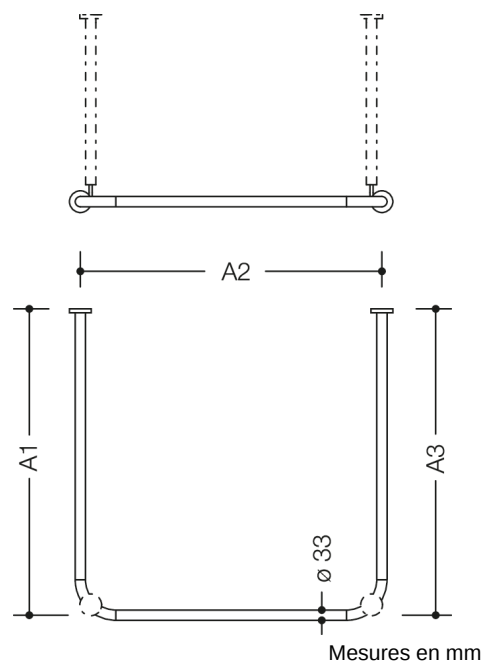

Photo similaire

Propriétés

Tringle à rideau de la série 801

- barres horizontales assemblées en angles droits et en forme de U avec anneaux pour rideau
- sert à fixer un rideau de douche
- avec cœur en aluminium
- fixation par rosaces au mur et au plafond, un support plafond est nécessaire, max. 600 mm
- fournie avec 45 anneaux pour rideau
- fabrication sur mesure: longueurs comprises entre 220 mm et 1700 mm, diamètre des barres 33 mm, diamètre des rosaces 70 mm
- en polyamide mat de haute qualité dans les couleurs HEWI 99 (blanc pur), 98 (blanc de sécurité), 97 (gris clair), 95 (gris souris) et 92 (gris anthracite)