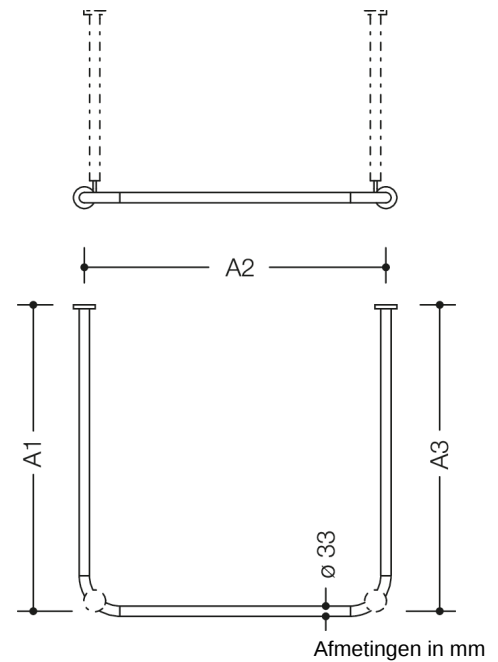

Vergelijkbare afbeelding

Eigenschappen

Gordijnstang uit de serie 801

- verticaal aangebrachte, in rechte hoek u-vormig verbonden stangen met gordijnringsen
- ter bevestiging van een douchegordijn
- met aluminium kern
- Bevestiging met rozetten aan wand en plafond, plafondsteun nodig, max. 600 lang
- met 45 gordijnringsen
- Lengtes op maat gemaakt van 220 mm tot 1700 mm, stangdiameter 33 mm, rozetdiameter 70 mm
- van hoogwaardige mat polyamide in de HEWI kleuren 99 (zuiverwit), 98 (signaalwit), 97 (lichtgrijs), 95 (rotsgrijs) en 92 (antracietgrijs)