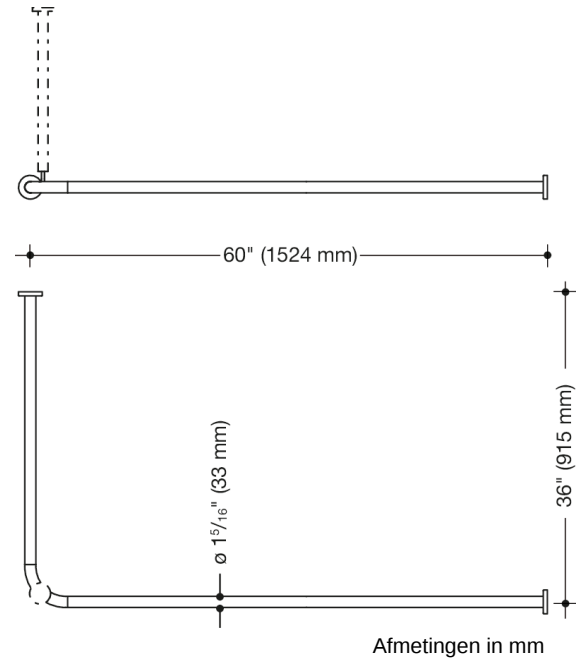

Vergelijkbare afbeelding

Eigenschappen

Gordijnstang (USA) van Serie 801

- horizontaal gerangschikt, in een rechte hoek verbonden stangen met gordijnringen
- ter bevestiging van een douchegordijn
- met aluminium kern
- bevestiging met rozetten aan wand en plafond, plafondsteun nodig
- met 24 gordijnringen
- asafstand 1524 x 915 mm (60 inch x 36 inch), stangdiameter 1 5/16 inch (33 mm), Diameter rozet 2 3/4 inch (70 mm)
- kan ter plaatse aan de rozetzijde tot op 8 11/16 inch (220 mm) worden ingekort
- van hoogwaardig, mat polyamide in de HEWI kleuren 99 (zuiverwit), 95 (rotsgrijs) en 92 (antracietgrijs)

Kleuren / Oppervlakken

	99 (zuiverwit)
	95 (rotsgrijs)
	92 (antracietgrijs)