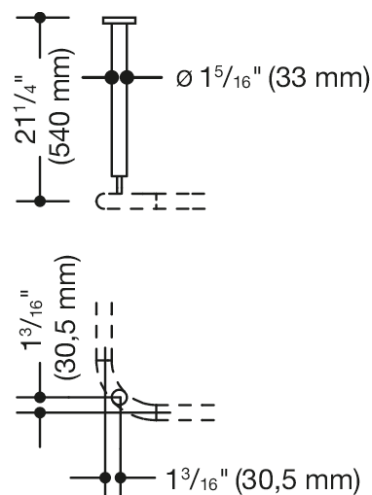

Photo similaire

can be retrofitted
on the 90° bracket

Mesures en mm

Propriétés

Suspension au plafond (États-Unis) de la série 801

- barre avec rosace de fixation
- sert à fixer les tringles de rideau
- avec noyau en aluminium
- fixation par rosace au plafond
- axe tringle à rideaux - plafond : 21 1/4 pouces (540 mm)
- longueur réglable de 3/8 pouces (10 mm) et pouvant être raccourcie de max. 3 15/16 pouces (100 mm) au niveau de la rosace
- diamètre des barres 1 5/16 pouces (33 mm), diamètre de la rosace 2 3/4 pouces (70 mm)
- matériaux de fixation compris dans la livraison
- en polyamide de haute qualité dans les couleurs HEWI 99 (blanc pur), 95 (gris souris), 92 (gris anthracite), 90 (noir foncé), 86 (sable), 84 (umbra) et 33 (rouge rubis)

Couleurs / Surfaces

	99 (blanc pur)
	95 (gris souris)
	92 (gris anthracite)
	90 (noir foncé)

	86 (sable)
	84 (umbra)
	33 (rouge rubis)