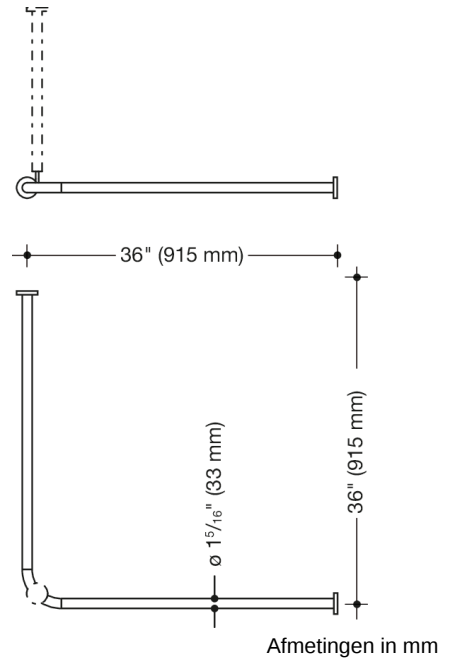

Vergelijkbare afbeelding

Eigenschappen

Gordijnstang (USA) van Serie 801

- horizontaal gerangschikt, in een rechte hoek verbonden stangen met gordijnrings
- ter bevestiging van een douchegordijn
- met aluminium kern
- bevestiging met rozetten aan wand en plafond, plafondsteun nodig
- met 20 gordijnrings
- asafstand 915 x 915 mm (36 inch x 36 inch), stangdiameter 1 5/16 inch (33 mm), Diameter rozet 2 3/4 inch (70 mm)
- kan ter plaatse aan de rozetzijde tot op 8 11/16 inch (220 mm) worden ingekort
- van hoogwaardige polyamide in de HEWI kleuren 99 (zuiverwit), 95 (rotsgrijs), 92 (antracietgrijs), 90 (diepzwart), 86 (zand), 84 (omber) en 33 (robijnrood)