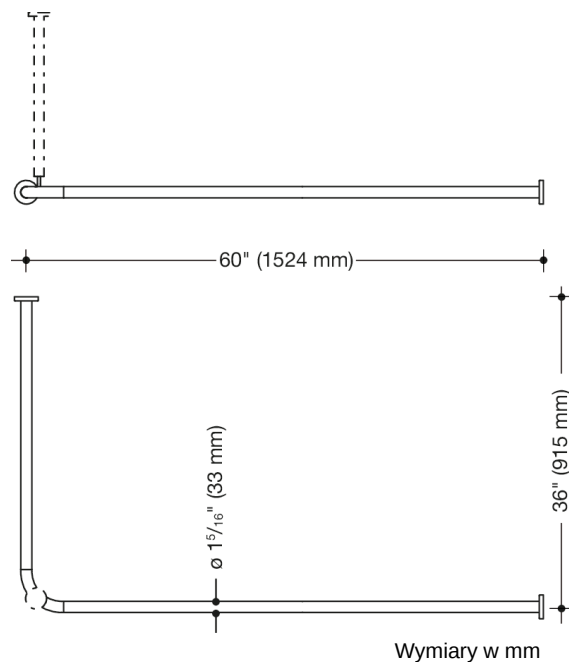

Podobne zdjęcie

Właściwości

Drążek do zasłon (USA) serii 801

- ułożone poziomo, drążki połączone pod kątem prostym z pierścieniami zasłonowymi
- służy do zawieszenia zasłony prysznicowej
- z aluminiowym rdzeniem
- mocowanie za pomocą rozet do ściany i sufitu, konieczne podwieszenie sufitowe
- z 24 pierścieniami zasłonowymi
- wymiary osi 60 cali x 36 cali (1524 x 915 mm), średnica drążka 1 5/16 cala (33 mm), średnica rozety 2 3/4 cala (70 mm)
- drążki można skrócić od strony rozet do długości 8 11/16 cala (220 mm)
- z wysokiej jakości poliamidu, w kolorze HEWI 99 (czysta biel), 95 (szary kamień), 92 (szary antracytowy), 90 (głęboka czerń), 86 (piasek), 84 (umbra) i 33 (rubinowa czerwień)

Kolory / Powierzchnie

	99 (czysta biel)
	95 (szary kamień)
	92 (szary antracytowy)
	90 (czern' jetowa)

	86 (piasek)
	84 (umbra)
	33 (rubinowa czerwień)