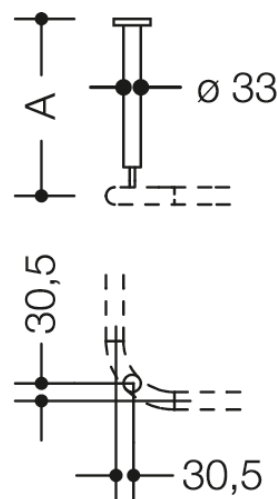

Photo similaire

nachträglich einsetzbar
am 90°-Bogen

Mesures en mm

Propriétés

Suspension de plafond de la série 801

- barre en matière synthétique avec rosace de recouvrement
- sert à fixer les tringles à rideaux aux faux plafonds
- avec noyau en aluminium
- fixation directement sur la tige filetée M8 déjà installée
- longueur sur mesure de 150 mm à max. 1500 mm, diamètre de la barre 33 mm
- en polyamide brillant selon le nuancier HEWI
- matériel de fixation BM214 inclus