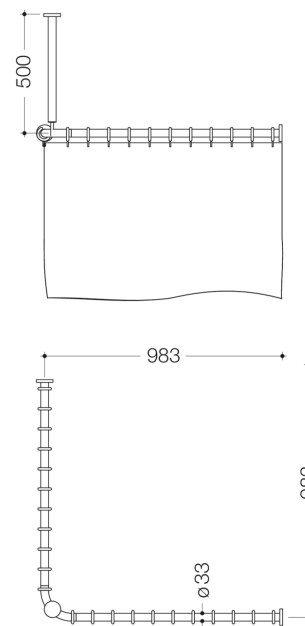

Photo similaire

Mesures en mm

Propriétés

Tringle à rideaux avec suspension pour le plafond et rideau de douche de la Série 801

- barres verticales et horizontales assemblées en angle droit avec anneaux à rideaux et rideau de douche
- montage au mur et au plafond avec le matériel de fixation anti-corrosion HEWI et des rosaces
- tringle à rideaux pour baignoire 1000 x 1000 mm, dimension d'e l'entraxe 983 x 983 mm, peut être raccourcie jusqu'à 220 mm aux extrémités
- suspension pour le plafond 500 mm de long, longueur réglable de 10 mm et raccourcissable de max. 100 mm au niveau de la rosace
- diamètre de tringle 33 mm
- avec 20 anneaux pour rideau
- en polyamide de haute qualité, par selon nuancier HEWI
- avec cœur en aluminium
- rideau de douche en 100 % polyester, avec bas inox et haut avec oeillets en inox serti pour anneaux à rideaux HEWI, imperméable, lavable à 30°C
- largeur de rideau 3000 mm, hauteur de rideau 2000 mm