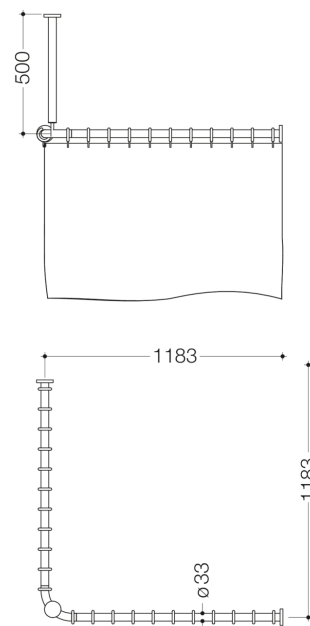

Photo similaire

Mesures en mm

Propriétés

Tringle à rideaux avec suspension pour le plafond et rideau de douche de la Série 801

- barres verticales et horizontales assemblées en angle droit avec anneaux à rideaux et rideau de douche
- montage au mur et au plafond avec le matériel de fixation anti-corrosion HEWI et des rosaces
- tringle à rideaux pour baignoire 1200 x 1200 mm, dimension de l'entraxe 1183 x 1183 mm, peut être raccourcie jusqu'à 220 mm aux extrémités
- suspension pour le plafond 500 mm de long, longueur réglable de 10 mm et raccourcissable de max. 100 mm au niveau de la rosace
- diamètre de tringle 33 mm
- avec 24 anneaux pour rideau
- en polyamide de haute qualité, par selon nuancier HEWI
- avec cœur en aluminium
- rideau de douche en 100 % polyester, avec bas inox et haut avec oeillets en inox serti pour anneaux à rideaux HEWI, imperméable, lavable à 30°C
- largeur de rideau 3500 mm, hauteur de rideau 2000 mm