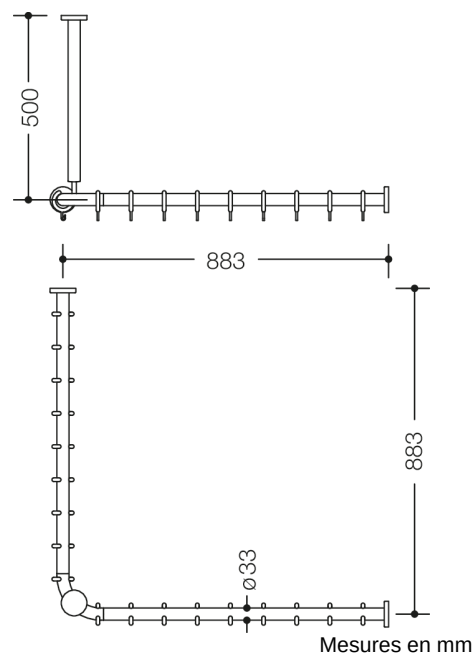

Photo similaire

Propriétés

Tringle à rideaux avec suspension pour le plafond de la Série 801

- barres verticales et horizontales assemblées en angle droit avec anneaux à rideaux
- sert à fixer un rideau de douche
- montage au mur et au plafond avec le matériel de fixation anti-corrosion HEWI et des rosaces
- tringle à rideaux pour baignoire 900 x 900 mm, dimension d'e l'entraxe 883 x 883 mm, peut être raccourcie jusqu'à 220 mm aux extrémités
- suspension pour le plafond 500 mm de long, longueur réglable de 10 mm et raccourcissable de max. 100 mm au niveau de la rosace
- diamètre de tringle 33 mm
- avec 18 anneaux pour rideau
- en polyamide de haute qualité, par selon nuancier HEWI
- avec cœur en aluminium