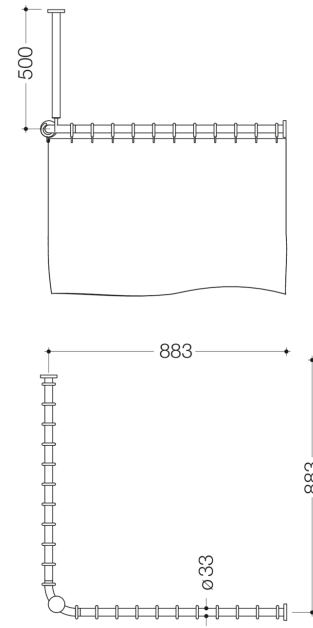

Photo similaire

Mesures en mm

Propriétés

Tringle à rideaux avec suspension pour le plafond et rideau de douche de la Série 801

- barres verticales et horizontales assemblées en angle droit avec anneaux à rideaux et rideau de douche
- montage au mur et au plafond avec le matériel de fixation anti-corrosion HEWI et des rosaces
- tringle à rideaux pour baignoire 900 x 900 mm, dimension d'e l'entraxe 883 x 883 mm, peut être raccourcie jusqu'à 220 mm aux extrémités
- suspension pour le plafond 500 mm de long, longueur réglable de 10 mm et raccourcissable de max. 100 mm au niveau de la rosace
- diamètre de tringle 33 mm
- avec 18 anneaux pour rideau
- en polyamide de haute qualité, par selon nuancier HEWI
- avec cœur en aluminium
- rideau de douche en 100 % polyester, avec bas inox et haut avec oeillets en inox serti pour anneaux à rideaux HEWI, imperméable, lavable à 30 °C
- largeur de rideau 2500 mm, hauteur de rideau 2000 mm