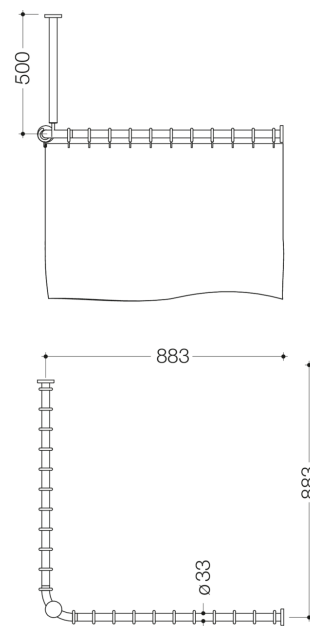

Vergelijkbare afbeelding

Afmetingen in mm

Eigenschappen

Gordijnstang met plafondsteun en douchegordijn van de serie 801

- horizontaal en verticaal aangebrachte, in een rechte hoek verbonden stangen met gordijnringen en douchegordijn
- Montage aan wand en plafond met roestvrij HEWI bevestigingsmateriaal en rozetten
- gordijnstang voor douchebak 900 x 900 mm, asmaat 883 x 883 mm, kan aan de uiteinden op locatie tot 220 mm worden ingekort
- plafondsteun 500 mm lang, lengte met 10 mm verstelbaar en aan de rozetten max. 100 mm in te korten
- stangdiameter 33 mm
- met 18 gordijnringen
- van hoogwaardige polyamide volgens HEWI kleuren-tabel
- met aluminium kern
- Douchegordijn van 100% polyester, met rvs-rolzoom en ingestanste rvs-ogen boven, douchedicht, bij 30 °C wasbaar
- gordijnbreedte 2500 mm, gordijnhoogte 2000 mm