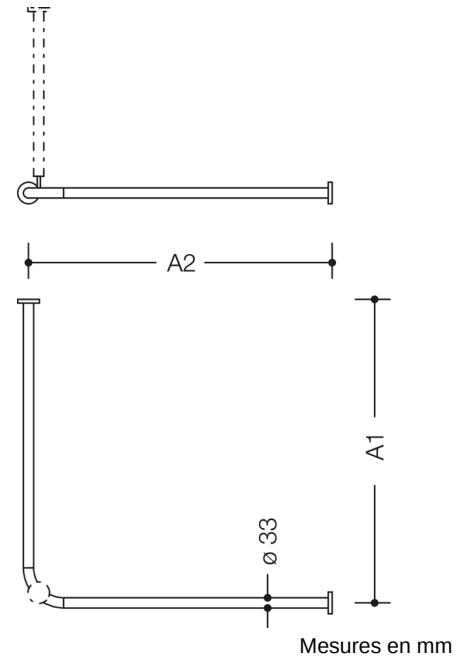

Photo similaire

Propriétés

Tringle à rideau de la série 801

- barres horizontales assemblées en angle droit avec anneaux pour rideau
- sert à fixer un rideau de douche
- avec cœur en aluminium
- fixation par rosaces au mur et au plafond, un support plafond est nécessaire
- avec le nombre correspondant d'anneaux pour rideau
- longueur réalisée sur mesure de 220 mm à 1983 mm, diamètre de barre de 33 mm, diamètre de rosace de 70 mm
- avec la préparation de la suspension de plafond dans la coudé
- en polyamide de haute qualité, par selon nuancier HEWI