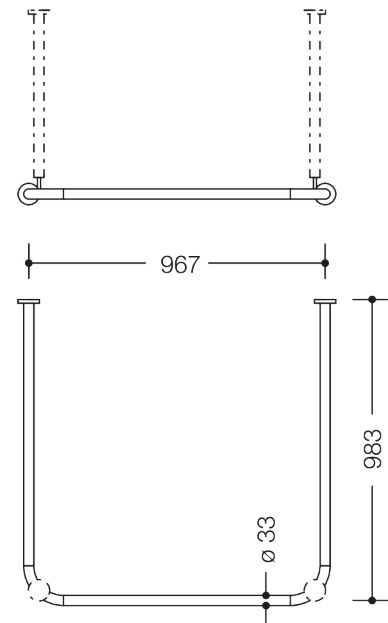

Photo similaire

Mesures en mm

Propriétés

Tringle à rideau de la série 801

- barres horizontales assemblées en angles droits et en forme de U avec anneaux pour rideau
- sert à fixer un rideau de douche
- avec cœur en aluminium
- fixation par rosaces au mur et au plafond, un support plafond est nécessaire, max. 600 mm
- peut être raccourcie aux extrémités
- fournie avec 28 anneaux pour rideau
- longueur 1000 x 1000 x 1000 mm, diamètre des barres 33 mm, diamètre des rosaces 70 mm
- en polyamide de haute qualité, par selon nuancier HEWI