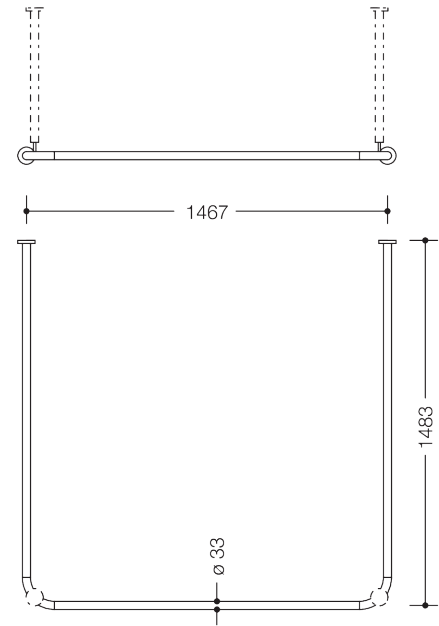

Photo similaire

Mesures en mm

Propriétés

Tringle à rideau de la série 801

- barres horizontales assemblées en angles droits et en forme de U avec anneaux pour rideau
- sert à fixer un rideau de douche
- avec cœur en aluminium
- fixation par rosaces au mur et au plafond, un support plafond est nécessaire, max. 600 mm
- peut être raccourcie aux niveau des rosaces
- fournie avec 46 anneaux pour rideau
- longueur 1500 x 1500 x 1500 mm, diamètre des barres 33 mm, diamètre des rosaces 70 mm
- en polyamide de haute qualité, par selon nuancier HEWI