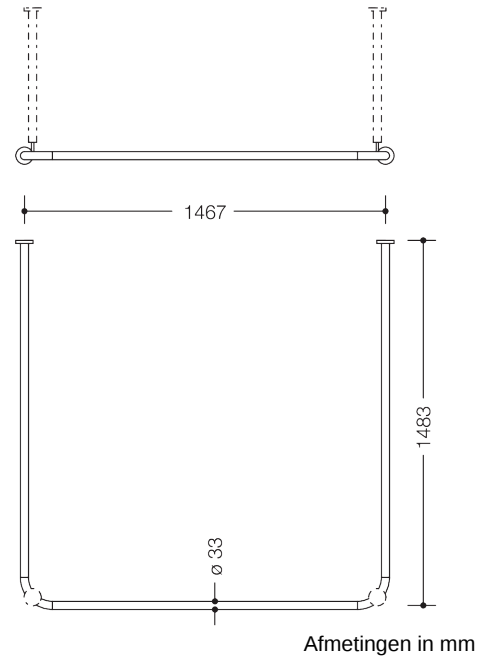

Vergelijkbare afbeelding

Afmetingen in mm

Eigenschappen

Gordijnstang uit de serie 801

- verticaal aangebrachte, in rechte hoek u-vormig verbonden stangen met gordijnringen
- ter bevestiging van een douchegordijn
- met aluminium kern
- Bevestiging met rozetten aan wand en plafond, plafondsteun nodig, max. 600 lang
- kan aan de rozetten ter plaatse worden ingekort
- met 46 gordijnringen
- 1500 x 1500 x 1500 mm lang, stangdiameter 33 mm, rozetdiameter 70 mm
- van hoogwaardige polyamide volgens HEWI kleuren-tabel