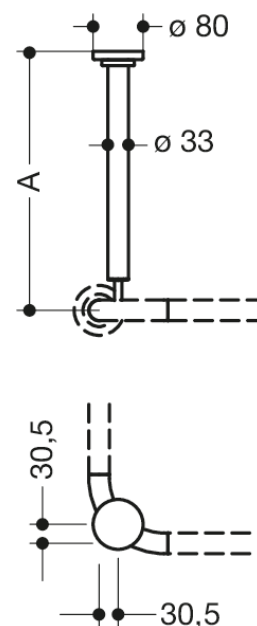

Photo similaire

Mesures en mm

### Propriétés

Support plafond de la série 801 (version prévention suicide)

- barre en matière synthétique avec rosace de fixation magnétique
- connexion à la tringle à rideau se désolidarise lorsque la charge (ou la traction) atteint environ 25 kg (réutilisable)
- sert à fixer les tringles de rideau
- avec en aluminium continu
- fixation par rosace au plafond
- longueur amovible d'environ 10 mm et au niveau de la rosace 100 mm peut être raccourci
- longueur 600, diamètre de tringle 33 mm
- en polyamide de haute qualité, par selon nuancier HEWI
- Matériaux de fixation compris dans la livraison

### Couleurs / Surfaces

 33 (rouge rubis)	 74 (vert pomme)	 92 (gris anthracite)	 99 (blanc pur)
 36 (corail)	 18 (jaune moutarde)	 95 (gris souris)	 84 (umbra)
 50 (bleu acier)	 86 (sable)	 97 (gris clair)	
 55 (bleu aqua)	 90 (noir foncé)	 98 (blanc signalis.)	