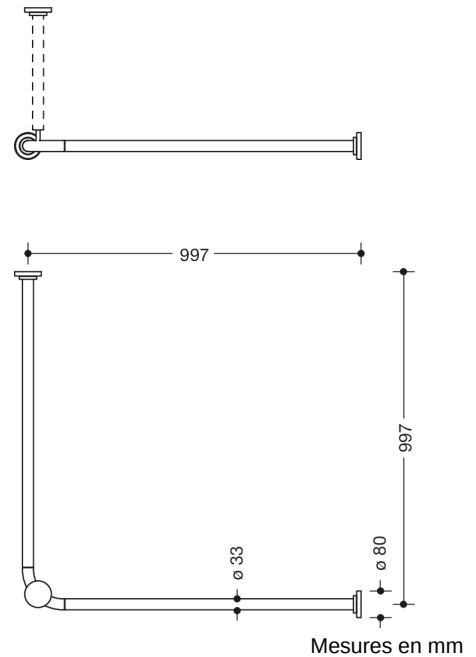

### Propriétés

Tringle à rideau (version prévention suicide)

- barres horizontales, assemblées à angle droit, avec anneaux de rideau et rosaces de fixation magnétiques
- barres se désolidarisent lorsque la charge (ou la traction) atteint environ 25 kg (réutilisable)
- en polyamide de haute qualité avec noyau en aluminium
- peut être raccourcie jusqu'à 220 mm aux extrémités de la rosace
- barre diamètre 33 mm, diamètre des rosaces 80 mm
- Support plafond version prévention suicide nécessaire
- pour bac à douche 1000 x 1000 mm
- entraxe 997 x 997 mm, fournie avec 20 anneaux de rideau
- largeur du rideau conseillée par HEWI (F) 2900 mm
- Support plafond version prévention suicide nécessaire se il vous plaît commander séparément.
- Matériaux de fixation compris dans la livraison