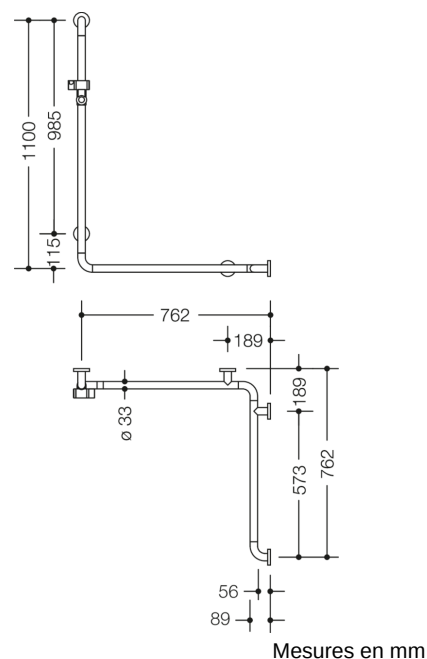

Photo similaire

Propriétés

Barre de maintien pour douche de la série 801 avec barre à coulisseau de douche

- barres verticales et horizontales, assemblées à angle droit, avec rosaces de fixation en acier et support de douche
- longueur verticale 1100 mm, horizontale par 762 mm
- 89 mm de profondeur, diamètre de barre 33 mm, diamètre de rosace 70 mm
- compatible avec les douchettes de différents fabricants
- coulisseau de douche inclinable et réglable en hauteur par traction ou pression sur un levier
- zone fonctionnelle du support de pomme de douche en polyamide brillant de haute qualité
- adaptateur conique le support de douche permettant d'accrocher plus facilement la douchette
- avec cœur en acier inoxydable continu
- montage au mur avec matériel de fixation spécifique pour le mur et rosace de HEWI
- se monte sur le côté gauche ou droit
- en polyamide mat de haute qualité dans les couleurs HEWI 99 (blanc pur), 98 (blanc de sécurité), 97 (gris clair), 95 (gris souris) et 92 (gris anthracite)
- À noter en cas d'utilisation avec des sièges suspendus : Vérifier la compatibilité.
- Une liste détaillée des combinaisons possibles des barres d'appui, des barres de maintien coudées et des mains courantes de douche avec les sièges suspendus correspondants est disponible dans notre catalogue en ligne dans la zone de téléchargement du produit concerné.