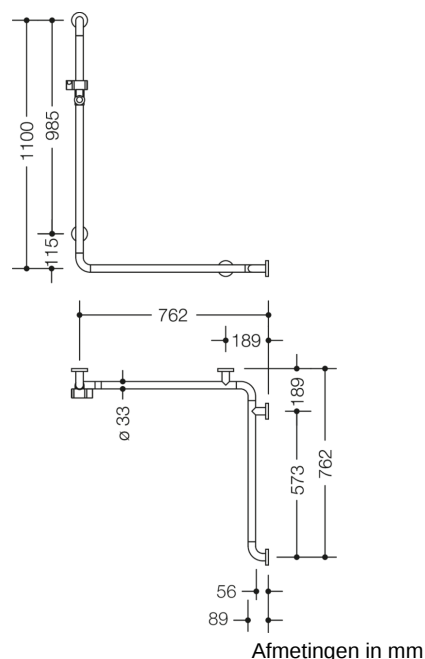

Vergelijkbare afbeelding

Eigenschappen

Douche- en badgreep met douchestang van de serie 801

- verticaal en horizontaal aangebrachte, in een rechte hoek verbonden stangen met staal-bevestigingsrozetten en douchekophouder
- verticale lengte 1100 mm, horizontale lengte per 762 mm
- 89 mm diep, stangen diameter 33 mm, rozet diameter 70 mm
- geschikt voor handdouches van verschillende fabrikanten
- Douchekophouder kan traploos worden gedraaid en na uittrekken of indrukken van een grote hendel in de hoogte worden versteld
- functioneel oppervlak van de douchekophouder in hoogwaardig, glanzend polyamide
- conische opname op de douchekophouder vergemakkelijkt het inhangen van de handdouche
- met doorlopende, tegen corrosie beschermde stalen kern
- Montage aan de wand met bevestigingsmateriaal en rozetten van HEWI
- links- en rechtszijdig te monteren
- van hoogwaardige mat polyamide in de HEWI kleuren 99 (zuiverwit), 98 (signaalwit), 97 (lichtgrijs), 95 (rotsgrijs) en 92 (antracietgrijs)
- Hou bij gebruik van hangzitjes het volgende in acht: Een compatibiliteitscontrole is vereist.
- Een gedetailleerde lijst van de combinatiemogelijkheden van handgrepen, Hoeksteunen en douche- en badleuning met bijpassende inhangzitjes vindt u in onze online catalogus in het downloadgedeelte van het betreffende product.