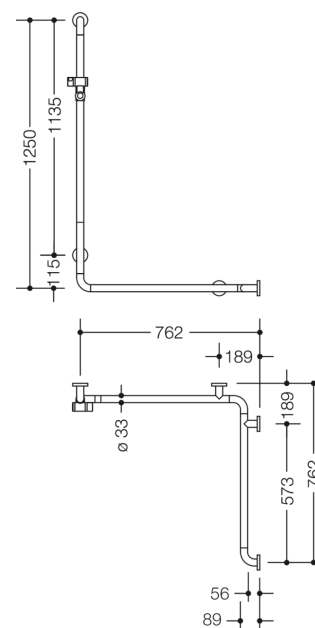

Photo similaire

Mesures en mm

Propriétés

Barre de maintien pour douche de la série 801 avec barre à coulisseau de douche

- barres verticales et horizontales, assemblées à angle droit, avec rosaces de fixation en acier et support de douche
- longueurs verticales 1250 mm, longueurs horizontales 762 mm
- 89 mm de profondeur, diamètre de barre 33 mm, diamètre de rosace 70 mm
- compatible avec les douchettes de différents fabricants
- coulisseau de douche inclinable et réglable en hauteur par traction ou pression sur un levier
- zone fonctionnelle du support de pomme de douche en polyamide brillant de haute qualité
- adaptateur conique le support de douche permettant d'accrocher plus facilement la douchette
- montage au mur avec matériel de fixation spécifique pour le mur et rosace de HEWI
- se monte sur le côté gauche ou droit
- en polyamide mat de haute qualité dans les couleurs HEWI 99 (blanc pur), 98 (blanc de sécurité), 97 (gris clair), 95 (gris souris) et 92 (gris anthracite)
- avec cœur en acier inoxydable continu
- À noter en cas d'utilisation avec des sièges suspendus : Vérifier la compatibilité.
- Une liste détaillée des combinaisons possibles des barres d'appui, des barres de maintien coudées et des mains courantes de douche avec les sièges suspendus correspondants est disponible dans notre catalogue en ligne dans la zone de téléchargement du produit concerné.