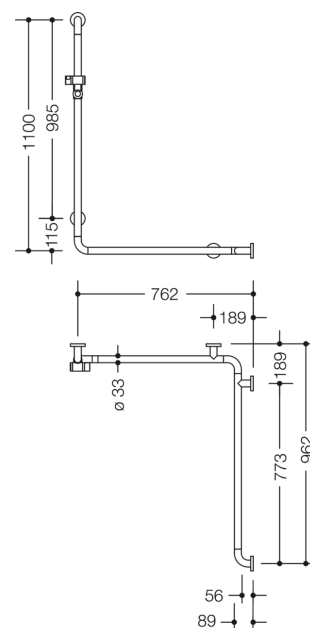

Photo similaire

Mesures en mm

Propriétés

Barre de maintien pour douche de la série 801 avec barre à coulisseau de douche

- barres verticales et horizontales, assemblées à angle droit, avec rosaces de fixation en acier et support de douche
- longueur verticale 1100 mm, longueurs horizontales 762 mm et 962 mm
- 89 mm de profondeur, diamètre de barre 33 mm, diamètre de rosace 70 mm
- compatible avec les douchettes de différents fabricants
- coulisseau de douche inclinable et réglable en hauteur par traction ou pression sur un levier
- zone fonctionnelle du support de pomme de douche en polyamide brillant de haute qualité
- adaptateur conique le support de douche permettant d'accrocher plus facilement la douchette
- avec cœur en acier inoxydable continu
- montage au mur avec matériel de fixation spécifique pour le mur et rosace de HEWI
- se monte sur le côté gauche ou droit
- en polyamide mat de haute qualité dans les couleurs HEWI 99 (blanc pur), 98 (blanc de sécurité), 97 (gris clair), 95 (gris souris) et 92 (gris anthracite)
- À noter en cas d'utilisation avec des sièges suspendus : Vérifier la compatibilité.
- Une liste détaillée des combinaisons possibles des barres d'appui, des barres de maintien coudées et des mains courantes de douche avec les sièges suspendus correspondants est disponible dans notre catalogue en ligne dans la zone de téléchargement du produit concerné.

Couleurs / Surfaces

	99 (blanc pur)
	98 (blanc signalis.)
	97 (gris clair)
	95 (gris souris)

 92 (gris anthracite)