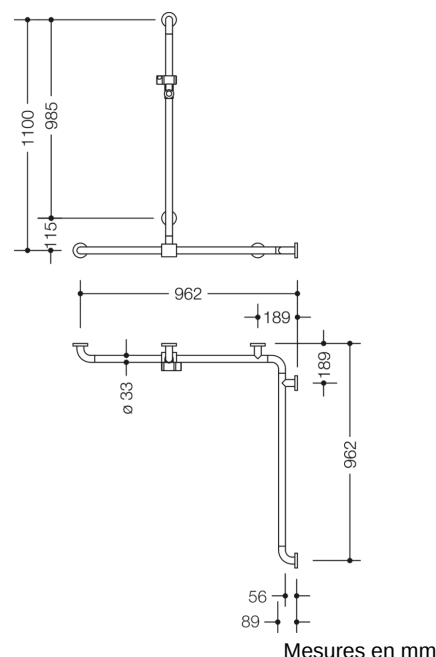

### Propriétés

Douche main courante avec douchette sur rail coulissant de la série 801

- barres verticales et horizontales, assemblées à angle droit, avec rosaces de fixation en acier et support de douche
- avec barre de support pour douchette verticale réglable verticalement (pour montage)
- longueurs verticales 1100 mm, longueurs horizontales (montage en coin) 962 mm
- 89 mm de profondeur, diamètre de barre 33 mm, diamètre de rosace 70 mm
- compatible avec les douchettes de différents fabricants
- coulisseau de douche inclinable et réglable en hauteur par traction ou pression sur un levier
- zone fonctionnelle du support de pomme de douche en polyamide brillant de haute qualité
- adaptateur conique le support de douche permettant d'accrocher plus facilement la douchette
- avec cœur en acier inoxydable continu
- montage au mur avec matériel de fixation spécifique pour le mur et rosace de HEWI
- se monte sur le côté gauche ou droit
- en polyamide mat de haute qualité dans les couleurs HEWI 99 (blanc pur), 98 (blanc de sécurité), 97 (gris clair), 95 (gris souris) et 92 (gris anthracite)
- À noter en cas d'utilisation avec des sièges suspendus : Vérifier la compatibilité.
- Une liste détaillée des combinaisons possibles des barres d'appui, des barres de maintien coudées et des mains courantes de douche avec les sièges suspendus correspondants est disponible dans notre catalogue en ligne dans la zone de téléchargement du produit concerné.