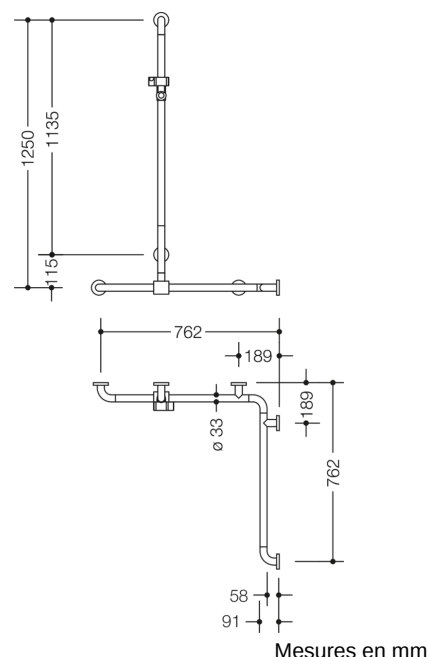

Photo similaire

Propriétés

Barre de maintien pour douche de la série 801 avec barre à coulisseau de douche

- barres verticales et horizontales assemblées en angle droit avec rosaces de fixation en matière synthétique et support de douchette
- avec barre de support pour douchette verticale réglable verticalement (pour montage)
- longueur verticale 1250 mm, longueurs horizontales (montage en coin) 762 mm, profondeur 91 mm
- diamètre des barres 33 mm, diamètre des rosaces 70 mm
- compatible avec les douchettes de différents fabricants
- coulisseau de douche inclinable et réglable en hauteur par traction ou pression sur un levier
- zone fonctionnelle du support de pomme de douche en polyamide brillant de haute qualité
- adaptateur conique le support de douche permettant d'accrocher plus facilement la douchette
- montage au mur avec matériel de fixation spécifique pour le mur et rosace de HEWI
- se monte sur le côté gauche ou droit
- en polyamide mat de haute qualité dans les couleurs HEWI 99 (blanc pur), 98 (blanc de sécurité), 97 (gris clair), 95 (gris souris) et 92 (gris anthracite)
- avec cœur en aluminium et coudes terminaux renforcés par de l'acier inoxydable
- À noter en cas d'utilisation avec des sièges suspendus : Vérifier la compatibilité.
- Une liste détaillée des combinaisons possibles des barres d'appui, des barres de maintien coudées et des mains courantes de douche avec les sièges suspendus correspondants est disponible dans notre catalogue en ligne dans la zone de téléchargement du produit concerné.