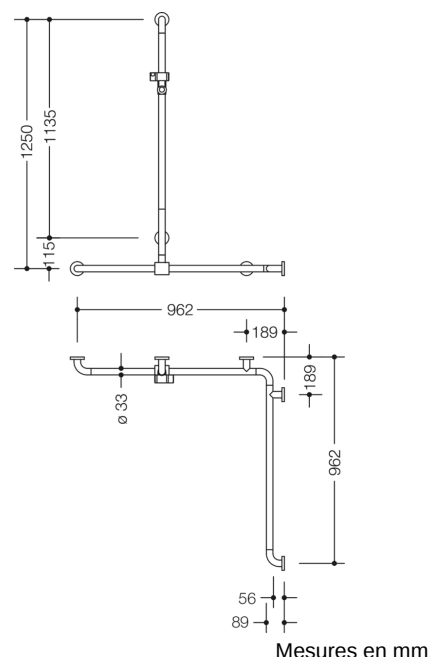

Photo similaire

Propriétés

Douche main courante avec douchette sur rail coulissant de la série 801

- barres verticales et horizontales, assemblées à angle droit, avec rosaces de fixation en acier et support de douche
- avec barre de support pour douchette verticale réglable verticalement (pour montage)
- longueurs verticales 1250 mm, longueurs horizontales (montage en coin) 962 mm
- 89 mm de profondeur, diamètre de barre 33 mm, diamètre de rosace 70 mm
- compatible avec les douchettes de différents fabricants
- coulisseau de douche inclinable et réglable en hauteur par traction ou pression sur un levier
- adaptateur conique le support de douche permettant d'accrocher plus facilement la douchette
- montage au mur avec matériel de fixation spécifique pour le mur et rosace de HEWI
- se monte sur le côté gauche ou droit
- en polyamide mat de haute qualité dans les couleurs HEWI 99 (blanc pur), 98 (blanc de sécurité), 97 (gris clair), 95 (gris souris) et 92 (gris anthracite)
- avec cœur en acier inoxydable continu
- À noter en cas d'utilisation avec des sièges suspendus : Vérifier la compatibilité.
- Une liste détaillée des combinaisons possibles des barres d'appui, des barres de maintien coudées et des mains courantes de douche avec les sièges suspendus correspondants est disponible dans notre catalogue en ligne dans la zone de téléchargement du produit concerné.