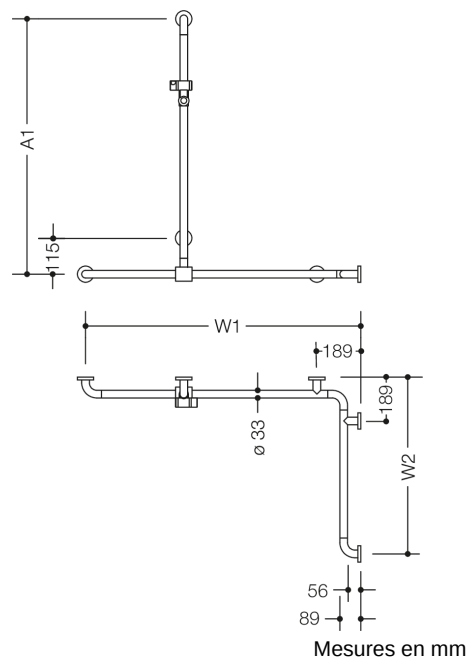

Photo similaire

Propriétés

Douche main courante avec douchette sur rail coulissant de la série 801

- barres verticales et horizontales, assemblées à angle droit, avec rosaces de fixation en acier et support de douche
- avec barre de support pour douchette verticale réglable verticalement (pour montage)
- longueur verticale sur mesure de 600 mm à 1250 mm, longueurs horizontales (montage en coin) sur mesure de 475 à 1800 mm
- 89 mm de profondeur, diamètre de barre 33 mm, diamètre de rosace 70 mm
- un support supplémentaire est nécessaire à partir d'une longueur de 1200 mm et d'une largeur de maximum 850 mm
- compatible avec les douchettes de différents fabricants
- coulisseau de douche inclinable et réglable en hauteur par traction ou pression sur un levier
- zone fonctionnelle du support de pomme de douche en polyamide brillant de haute qualité
- adaptateur conique le support de douche permettant d'accrocher plus facilement la douchette
- avec cœur en acier inoxydable continu
- montage au mur avec matériel de fixation spécifique pour le mur et rosace de HEWI
- se monte sur le côté gauche ou droit
- en polyamide mat de haute qualité dans les couleurs HEWI 99 (blanc pur), 98 (blanc de sécurité), 97 (gris clair), 95 (gris souris) et 92 (gris anthracite)
- À noter en cas d'utilisation avec des sièges suspendus : Vérifier la compatibilité.
- Une liste détaillée des combinaisons possibles des barres d'appui, des barres de maintien coudées et des mains courantes de douche avec les sièges suspendus correspondants est disponible dans notre catalogue en ligne dans la zone de téléchargement du produit concerné.