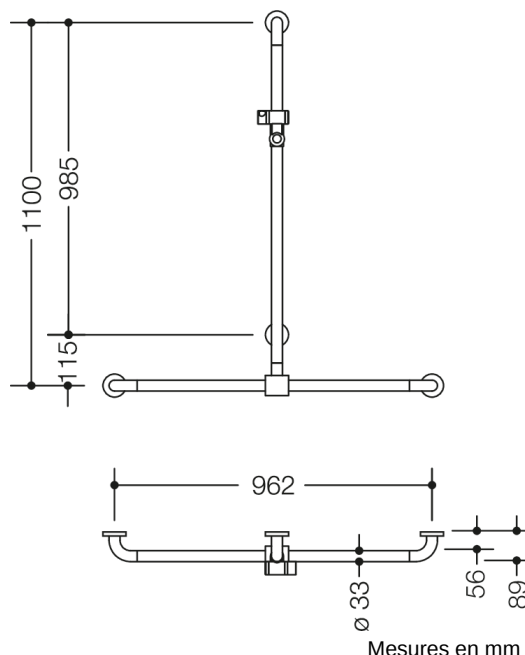

Photo similaire

Propriétés

Douche main courante avec douchette sur rail coulissant de la série 801

- barres verticales et horizontales, assemblées à angle droit, avec rosaces de fixation en acier et support de douche
- avec barre de support pour douchette verticale réglable verticalement (pour montage)
- longueur verticale 1100 mm, horizontale 962 mm
- 89 mm de profondeur, diamètre de barre 33 mm, diamètre de rosace 70 mm
- compatible avec les douchettes de différents fabricants
- coulisseau de douche inclinable et réglable en hauteur par traction ou pression sur un levier
- zone fonctionnelle du support de pomme de douche en polyamide brillant de haute qualité
- adaptateur conique le support de douche permettant d'accrocher plus facilement la douchette
- avec cœur en acier inoxydable continu
- montage au mur avec matériel de fixation spécifique pour le mur et rosace de HEWI
- en polyamide mat de haute qualité dans les couleurs HEWI 99 (blanc pur), 98 (blanc de sécurité), 97 (gris clair), 95 (gris souris) et 92 (gris anthracite)
- À noter en cas d'utilisation avec des sièges suspendus : Vérifier la compatibilité.
- Une liste détaillée des combinaisons possibles des barres d'appui, des barres de maintien coudées et des mains courantes de douche avec les sièges suspendus correspondants est disponible dans notre catalogue en ligne dans la zone de téléchargement du produit concerné.