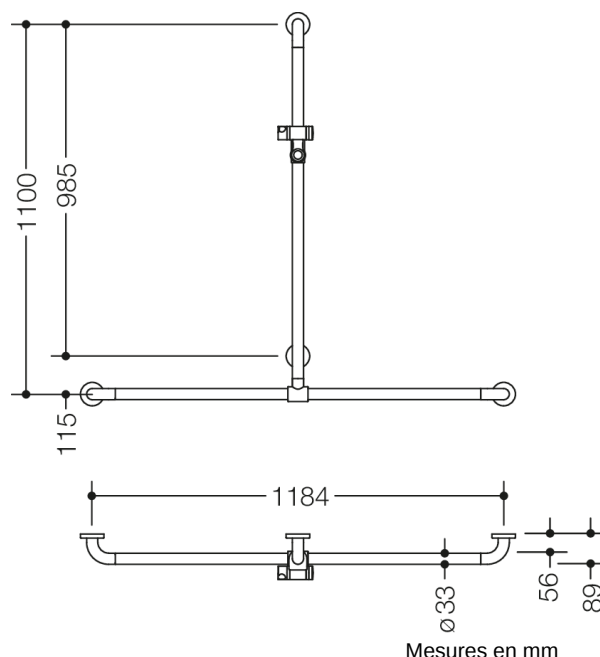

Photo similaire

Propriétés

Douche main courante avec douchette sur rail coulissant de la série 801

- barres verticales et horizontales, assemblées à angle droit, avec rosaces de fixation en acier et support de douche
- avec barre de support pour douchette verticale réglable verticalement (pour montage)
- longueur verticale 1100 mm, horizontale 1184 mm
- 89 mm de profondeur, diamètre de barre 33 mm, diamètre de rosace 70 mm
- compatible avec les douchettes de différents fabricants
- coulisseau de douche inclinable et réglable en hauteur par traction ou pression sur un levier
- zone fonctionnelle du support de pomme de douche en polyamide brillant de haute qualité
- adaptateur conique le support de douche permettant d'accrocher plus facilement la douchette
- avec cœur en acier inoxydable continu
- montage au mur avec matériel de fixation spécifique pour le mur et rosace de HEWI
- en polyamide mat de haute qualité dans les couleurs HEWI 99 (blanc pur), 98 (blanc de sécurité), 97 (gris clair), 95 (gris souris) et 92 (gris anthracite)
- À noter en cas d'utilisation avec des sièges suspendus : Vérifier la compatibilité.
- Une liste détaillée des combinaisons possibles des barres d'appui, des barres de maintien coudées et des mains courantes de douche avec les sièges suspendus correspondants est disponible dans notre catalogue en ligne dans la zone de téléchargement du produit concerné.