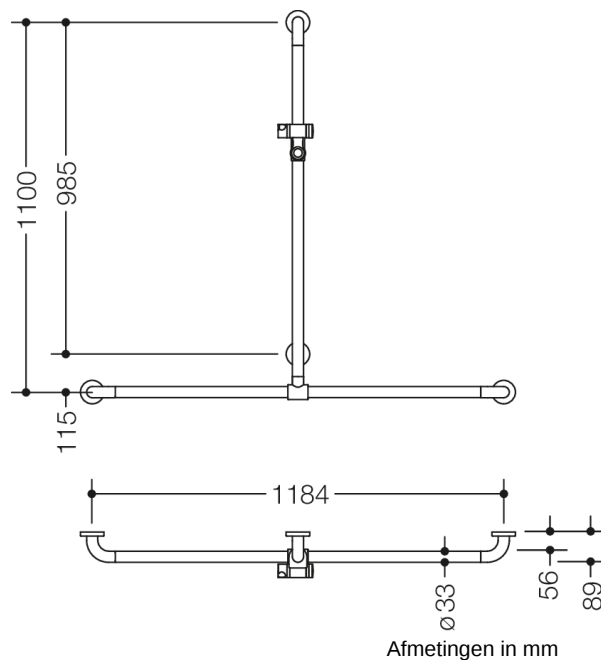

Vergelijkbare afbeelding

Eigenschappen

Douche- en badsteun met verschuifbare douchestang van de serie 801

- verticaal en horizontaal aangebrachte, in een rechte hoek verbonden stangen met staal-bevestigingsrozetten en douchekophouder
- met zijdelings (ter montage) verschuifbare verticale douchestang
- verticale lengte 1100 mm, horizontale lengte 1184 mm
- 89 mm diep, stangen diameter 33 mm, rozet diameter 70 mm
- geschikt voor handdouches van verschillende fabrikanten
- Douchekophouder kan traploos worden gedraaid en na uittrekken of indrukken van een grote hendel in de hoogte worden versteld
- functioneel oppervlak van de douchekophouder in hoogwaardig, glanzend polyamide
- conische opname op de douchekophouder vergemakkelijkt het inhangen van de handdouche
- met doorlopende, tegen corrosie beschermde stalen kern
- Montage aan de wand met bevestigingsmateriaal en rozetten van HEWI
- van hoogwaardige mat polyamide in de HEWI kleuren 99 (zuiverwit), 98 (signaalwit), 97 (lichtgrijs), 95 (rotsgrijs) en 92 (antracietgrijs)
- Hou bij gebruik van hangzitjes het volgende in acht: Een compatibiliteitscontrole is vereist.
- Een gedetailleerde lijst van de combinatiemogelijkheden van handgrepen, Hoeksteunen en douche- en badleuningen met bijpassende inhangzitjes vindt u in onze online catalogus in het downloadgedeelte van het betreffende product.