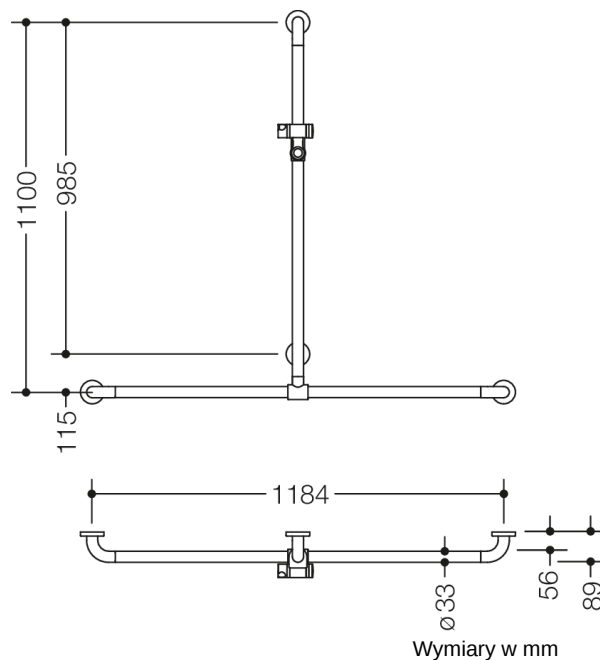

### Właściwości

Poręcz prysznicowo-wannowa i przesuwany drążek z uchwytem na słuchawkę prysznicową Seria 801

- drążki połączone pod kątem prostym, z rozetkami do mocowania i uchwytem na słuchawkę prysznicową
- przesuwany (do montażu) drążek z uchwytem na słuchawkę prysznicową
- dł. w pionie 1100 mm, dł. w poziomie 1184 mm
- gł. 89 mm, śr. drążka 33 mm, śr. rozetki 70 mm
- pasuje do słuchawek prysznicowych różnych producentów
- bezstopniowa regulacja położenia uchwyty na słuchawkę prysznicową, ustawienie wysokości po naciśnięciu lub pociągnięciu za uchwyt - przycisk uchwyty na suchawkę z wysokiej jakości błyszczącego poliamidu
- stożkowy kształt zamocowania uchwyty na słuchawkę prysznicową ułatwia jej zawieszanie
- z odpornym na korozję stalowym rdzeniem
- montaż ścienny za pomocą zestawu do mocowania i rozetek HEWI
- z wysokiej jakości poliamidu w wykończeniu matowym w kolorach HEWI 99 (ciepły biały), 98 (śnieżny biały), 97 (jasny szary), 95 (szary) i 92 (antracytowy)
- Przestrzegać w przypadku korzystania z zawieszanych siedzeń: Wymagane sprawdzenie zgodności.
- Szczegółowa lista możliwych kombinacji uchwyty, Uchwyty kątowe i poręcze prysznicowe z dopasowanymi zawieszanymi siedzeniami można znaleźć w naszym katalogu online w obszarze pobierania odpowiedniego produktu.

### Kolory / Powierzchnie

-  99 (czysta biel)
-  98 (sygnał biały)
-  97 (jasnoszary)
-  95 (szary kamień)

 92 (szary antracytowy)

Zastrzega się możliwość wprowadzania zmian technicznych, 25.12.2023