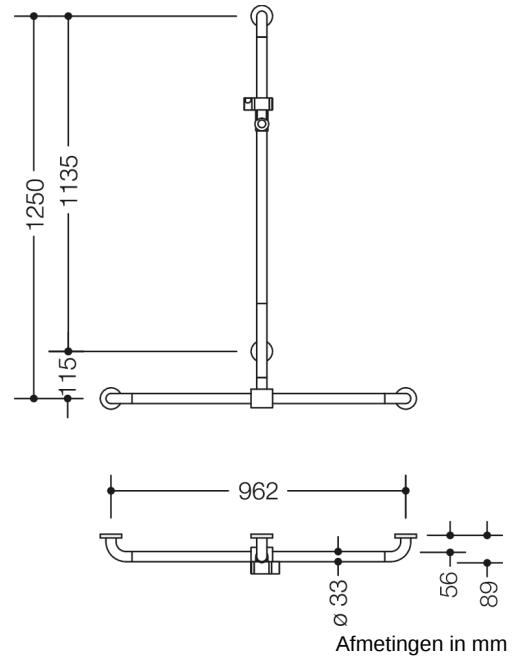

Vergelijkbare afbeelding

Eigenschappen

Douche- en badstang met verschuifbare douchestang van de serie 801

- verticaal en horizontaal aangebrachte, in een rechte hoek verbonden stangen met staal-bevestigingsrozetten en douchekophouder
- met zijdelings (ter montage) verschuifbare verticale douchestang
- verticale lengte 1250 mm, horizontale lengte 962 mm
- 89 mm diep, stangen diameter 33 mm, rozet diameter 70 mm
- geschikt voor handdouches van verschillende fabrikanten
- Douchekophouder kan traploos worden gedraaid en na uittrekken of indrukken van een grote hendel in de hoogte worden versteld
- functioneel oppervlak van de douchekophouder in hoogwaardig, glanzend polyamide
- conische opname op de douchekophouder vergemakkelijkt het inhangen van de handdouche
- Montage aan de wand met bevestigingsmateriaal en rozetten van HEWI
- van hoogwaardige mat polyamide in de HEWI kleuren 99 (zuiverwit), 98 (signaalwit), 97 (lichtgrijs), 95 (rotsgrijs) en 92 (antracietgrijs)
- met doorlopende, tegen corrosie beschermde stalen kern
- Hou bij gebruik van hangzitjes het volgende in acht: Een compatibiliteitscontrole is vereist.
- Een gedetailleerde lijst van de combinatiemogelijkheden van handgrepen, Hoeksteunen en douche- en badleuningen met bijpassende inhangzitjes vindt u in onze online catalogus in het downloadgedeelte van het betreffende product.