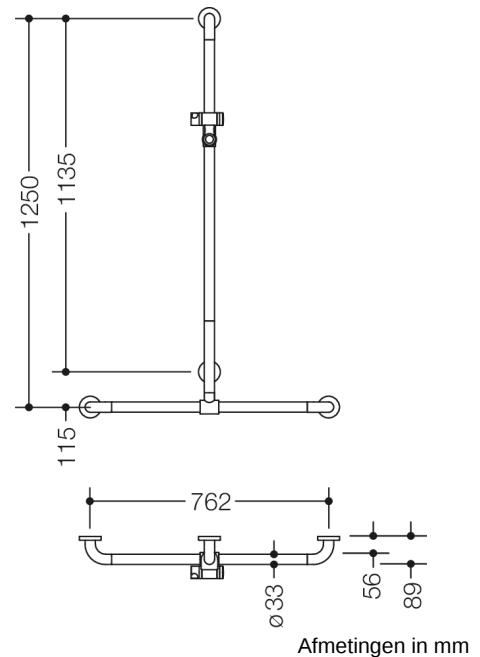

Vergelijkbare afbeelding

Eigenschappen

Douche- en badstang met verschuifbare douchestang van de serie 801

- verticaal en horizontaal aangebrachte, in een rechte hoek verbonden stangen met staal-bevestigingsrozetten en douchekophouder
- met zijdelings (ter montage) verschuifbare verticale douchestang
- verticale lengte 1250 mm, horizontale lengte 762 mm
- 89 mm diep, stangen diameter 33 mm, rozet diameter 70 mm
- geschikt voor handdouches van verschillende fabrikanten
- Douchekophouder kan traploos worden gedraaid en na uittrekken of indrukken van een grote hendel in de hoogte worden versteld
- functioneel oppervlak van de douchekophouder in hoogwaardig, glanzend polyamide
- conische opname op de douchekophouder vergemakkelijkt het inhangen van de handdouche
- Montage aan de wand met bevestigingsmateriaal en rozetten van HEWI
- van hoogwaardige mat polyamide in de HEWI kleuren 99 (zuiverwit), 98 (signaalwit), 97 (lichtgrijs), 95 (rotsgrijs) en 92 (antracietgrijs)
- met doorlopende, tegen corrosie beschermde stalen kern
- Hou bij gebruik van hangzitjes het volgende in acht: Een compatibiliteitscontrole is vereist.
- Een gedetailleerde lijst van de combinatiemogelijkheden van handgrepen, Hoeksteunen en douche- en badleuning met bijpassende inhangzitjes vindt u in onze online catalogus in het downloadgedeelte van het betreffende product.