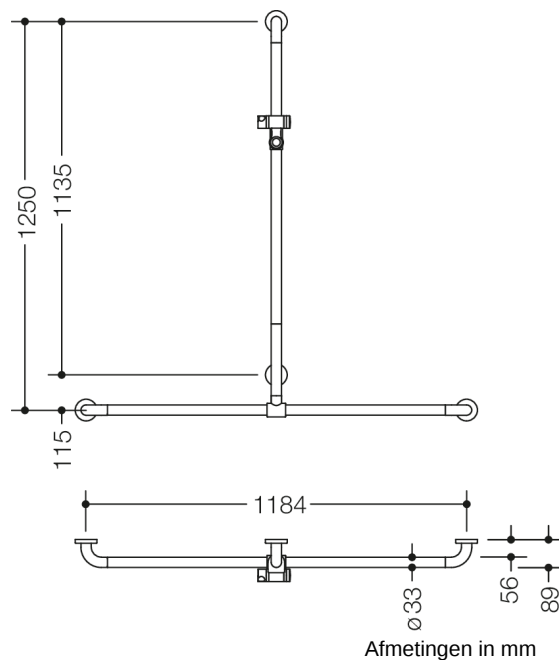

## Eigenschappen

Douche- en badstang met verschuifbare douchestang van de serie 801

- verticaal en horizontaal aangebrachte, in een rechte hoek verbonden stangen met staal-bevestigingsrozetten en douchekophouder
- met zijdelings (ter montage) verschuifbare verticale douchestang
- verticale lengte 1250 mm, horizontale lengte 1184 mm
- 89 mm diep, stangen diameter 33 mm, rozet diameter 70 mm
- geschikt voor handdouches van verschillende fabrikanten
- Douchekophouder kan traploos worden gedraaid en na uittrekken of indrukken van een grote hendel in de hoogte worden versteld
- functioneel oppervlak van de douchekophouder in hoogwaardig, glanzend polyamide
- conische opname op de douchekophouder vergemakkelijkt het inhangen van de handdouche
- Montage aan de wand met bevestigingsmateriaal en rozetten van HEWI
- van hoogwaardige mat polyamide in de HEWI kleuren 99 (zuiverwit), 98 (signaalwit), 97 (lichtgrijs), 95 (rotsgrijs) en 92 (antracietgrijs)
- met doorlopende, tegen corrosie beschermde stalen kern
- Hou bij gebruik van hangzitjes het volgende in acht: Een compatibiliteitscontrole is vereist.
- Een gedetailleerde lijst van de combinatiemogelijkheden van handgrepen, Hoeksteunen en douche- en badleuningen met bijpassende inhangzitjes vindt u in onze online catalogus in het downloadgedeelte van het betreffende product.