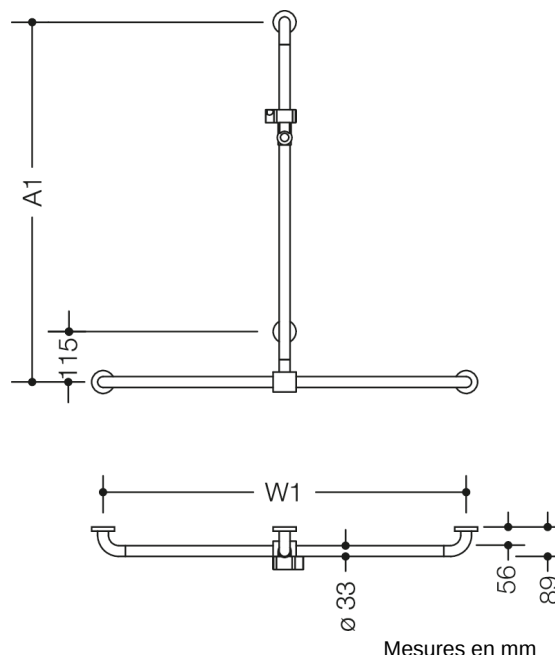

Photo similaire

Propriétés

Douche main courante avec douchette sur rail coulissant de la série 801

- barres verticales et horizontales, assemblées à angle droit, avec rosaces de fixation en acier et support de douche
- avec barre de support pour douchette verticale réglable verticalement (pour montage)
- longueur verticale sur mesure de 600 mm à 1250 mm, longueur horizontale sur mesure de 300 à 1500 mm
- 89 mm de profondeur, diamètre de barre 33 mm, diamètre de rosace 70 mm
- compatible avec les douchettes de différents fabricants
- coulisseau de douche inclinable et réglable en hauteur par traction ou pression sur un levier
- zone fonctionnelle du support de pomme de douche en polyamide brillant de haute qualité
- adaptateur conique le support de douche permettant d'accrocher plus facilement la douchette
- avec cœur en acier inoxydable continu
- montage au mur avec matériel de fixation spécifique pour le mur et rosace de HEWI
- en polyamide mat de haute qualité dans les couleurs HEWI 99 (blanc pur), 98 (blanc de sécurité), 97 (gris clair), 95 (gris souris) et 92 (gris anthracite)
- À noter en cas d'utilisation avec des sièges suspendus : Vérifier la compatibilité.
- Une liste détaillée des combinaisons possibles des barres d'appui, des barres de maintien coudées et des mains courantes de douche avec les sièges suspendus correspondants est disponible dans notre catalogue en ligne dans la zone de téléchargement du produit concerné.