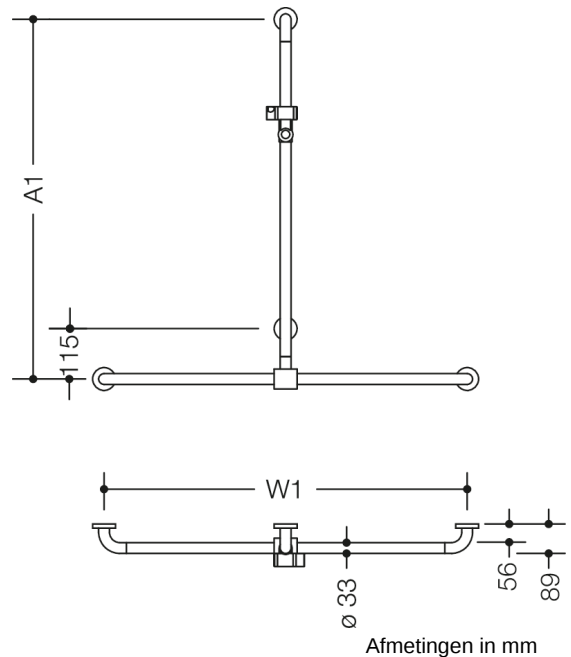

Vergelijkbare afbeelding

Eigenschappen

Douche- en badsteun met verschuifbare douchestang van de serie 801

- verticaal en horizontaal aangebrachte, in een rechte hoek verbonden stangen met staal-bevestigingsrozetten en douchekophouder
- met zijdelings (ter montage) verschuifbare verticale douchestang
- verticale lengte op maat gemaakt van 600 mm tot 1250 mm, horizontale lengte op maat gemaakt van 300 mm tot 1500 mm
- 89 mm diep, stangen diameter 33 mm, rozet diameter 70 mm
- geschikt voor handdouches van verschillende fabrikanten
- Douchekophouder kan traploos worden gedraaid en na uittrekken of indrukken van een grote hendel in de hoogte worden versteld
- functioneel oppervlak van de douchekophouder in hoogwaardig, glanzend polyamide
- conische opname op de douchekophouder vergemakkelijkt het inhangen van de handdouche
- met doorlopende, tegen corrosie beschermde stalen kern
- Montage aan de wand met bevestigingsmateriaal en rozetten van HEWI
- van hoogwaardige mat polyamide in de HEWI kleuren 99 (zuiverwit), 98 (signaalwit), 97 (lichtgrijs), 95 (rotsgrijs) en 92 (antracietgrijs)
- Hou bij gebruik van hangzitjes het volgende in acht: Een compatibiliteitscontrole is vereist.
- Een gedetailleerde lijst van de combinatiemogelijkheden van handgrepen, Hoeksteunen en douche- en badleuningen met bijpassende inhangzitjes vindt u in onze online catalogus in het downloadgedeelte van het betreffende product.