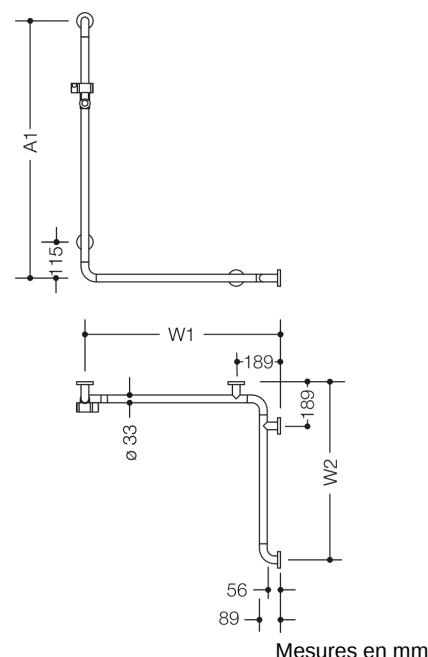

Photo similaire

Propriétés

Barre de maintien pour douche de la série 801 avec barre à coulisseau de douche

- barres verticales et horizontales, assemblées à angle droit, avec rosaces de fixation en acier et support de douche
- longueur verticale sur mesure de 600 mm à 1250 mm, longueur horizontale sur mesure de 475 à 1800 mm
- 89 mm de profondeur, diamètre de barre 33 mm, diamètre de rosace 70 mm
- un support supplémentaire est nécessaire à partir d'une longueur de 1200 mm et d'une largeur de maximum 850 mm
- compatible avec les douchettes de différents fabricants
- coulisseau de douche inclinable et réglable en hauteur par traction ou pression sur un levier
- adaptateur conique le support de douche permettant d'accrocher plus facilement la douchette
- avec cœur en acier inoxydable continu
- montage au mur avec matériel de fixation spécifique pour le mur et rosace de HEWI
- se monte sur le côté gauche ou droit
- en polyamide de haute qualité dans la couleur HEWI 98 (blanc de sécurité) avec micro-particules d'argent antimicrobiennes
- À noter en cas d'utilisation avec des sièges suspendus : Vérifier la compatibilité.
- Une liste détaillée des combinaisons possibles des barres d'appui, des barres de maintien coudées et des mains courantes de douche avec les sièges suspendus correspondants est disponible dans notre catalogue en ligne dans la zone de téléchargement du produit concerné.