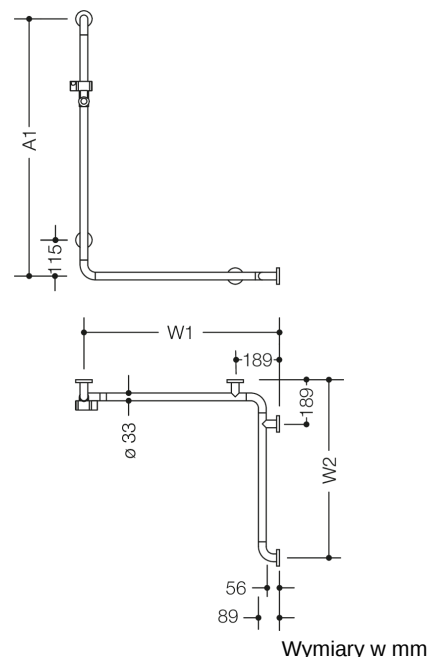

Podobne zdjęcie

Właściwości

Poręcz prysznicowo-wannowa i drążek z uchwytem na słuchawkę prysznicową seria 801

- połączone pod kątem prostym drążki w położeniu pionowym i poziomym, z rozetkami do mocowania
- ergonomiczna i funkcjonalna
- uchwyt pasuje do słuchawek prysznicowych różnych producentów
- bezstopniowa regulacja położenia uchwyty na słuchawkę prysznicową, ustawienie wysokości po naciśnięciu lub pociągnięciu za uchwyt
- stożkowaty kształt zamocowania uchwyty na słuchawkę prysznicową ułatwia jej zawieszanie
- z odpornym na korozję stalowym rdzeniem
- montaż ścienny przy pomocy zestawu do mocowania HEWI
- do montażu lewo- i prawostronnego
- możliwa długość w pionie od 600 mm do 1250 mm, możliwe długości w poziomie od 475 mm do 1800 mm, głębokość 89 mm, średnica drążka 33 mm, średnica rozetki 70 mm
- odpowiednia dla krzeselka zawieszanego
- z wysokiej jakości poliamidu z cząsteczkami mikrosrebra o działaniu przeciwdrobnoustrojowym (antybakteryjnym)
- poliamid w kolorze 98 (biały)
- Przestrzegać w przypadku korzystania z zawieszanych siedzeń: Wymagane sprawdzenie zgodności.
- Szczegółowa lista możliwych kombinacji uchwyty, Uchwyty kątowe i poręcze prysznicowe z dopasowanymi zawieszanymi siedzeniami można znaleźć w naszym katalogu online w obszarze pobierania odpowiedniego produktu.

Wyróżnienia

Kolory / Powierzchnie

98 (sygnał biały)