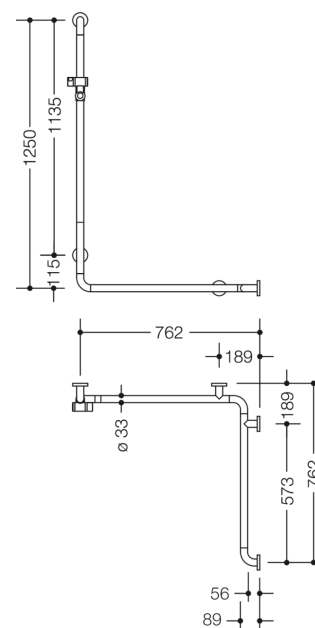

Photo similaire

Mesures en mm

Propriétés

Barre de maintien pour douche de la série 801 avec barre à coulisseau de douche

- barres verticales et horizontales, assemblées à angle droit, avec rosaces de fixation en acier et support de douche
- longueurs verticales 1250 mm, longueurs horizontales 762 mm
- 89 mm de profondeur, diamètre de barre 33 mm, diamètre de rosace 70 mm
- compatible avec les douchettes de différents fabricants
- coulisseau de douche inclinable et réglable en hauteur par traction ou pression sur un levier
- adaptateur conique le support de douche permettant d'accrocher plus facilement la douchette
- montage au mur avec matériel de fixation spécifique pour le mur et rosace de HEWI
- se monte sur le côté gauche ou droit
- en polyamide de haute qualité dans la couleur HEWI 98 (blanc de sécurité) avec micro-particules d'argent antimicrobiennes
- avec cœur en acier inoxydable continu
- À noter en cas d'utilisation avec des sièges suspendus : Vérifier la compatibilité.
- Une liste détaillée des combinaisons possibles des barres d'appui, des barres de maintien coudées et des mains courantes de douche avec les sièges suspendus correspondants est disponible dans notre catalogue en ligne dans la zone de téléchargement du produit concerné.