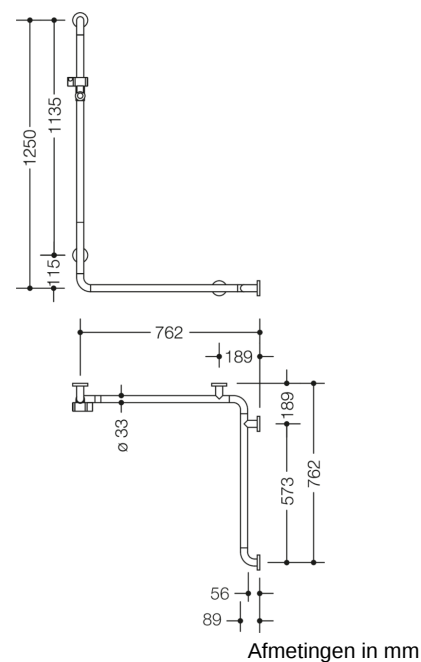

Vergelijkbare afbeelding

Eigenschappen

Douche- en badgreep met douchestang van de serie 801

- verticaal en horizontaal aangebrachte, in een rechte hoek verbonden stangen met staal-bevestigingsrozetten en douchekophouder
- verticale lengte 1250 mm, horizontale lengtes 762 mm
- 89 mm diep, stangen diameter 33 mm, rozet diameter 70 mm
- geschikt voor handdouches van verschillende fabrikanten
- Douchekophouder kan traploos worden gedraaid en na uittrekken of indrukken van een grote hendel in de hoogte worden versteld
- conische opname op de douchekophouder vergemakkelijkt het inhangen van de handdouche
- Montage aan de wand met bevestigingsmateriaal en rozetten van HEWI
- links- en rechtszijdig te monteren
- van hoogwaardige polyamide in HEWI kleur 98 (signaalwit), met anti-microbieel werkzaam microzilver
- met doorlopende, tegen corrosie beschermde stalen kern
- Hou bij gebruik van hangzitjes het volgende in acht: Een compatibiliteitscontrole is vereist.
- Een gedetailleerde lijst van de combinatiemogelijkheden van handgrepen, Hoeksteunen en douche- en badleuningen met bijpassende inhangzitjes vindt u in onze online catalogus in het downloadgedeelte van het betreffende product.