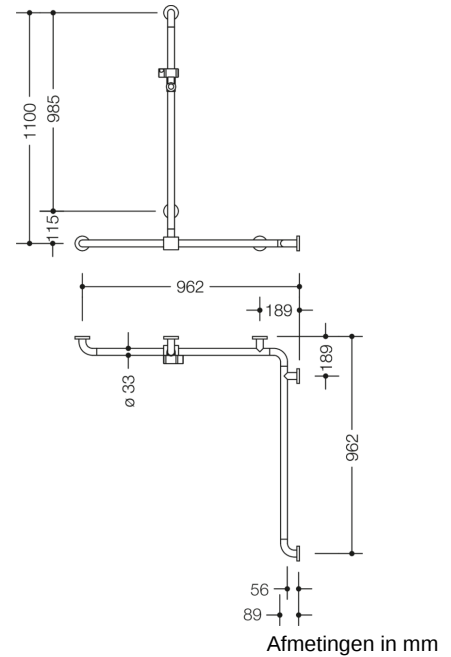

Vergelijkbare afbeelding

Eigenschappen

Douche- en badleuning met verschuifbare doucheglijstang uit de serie 801

- verticaal en horizontaal aangebrachte, in een rechte hoek verbonden stangen met stalen bevestigingsrozetten en douchekophouder
- met zijdelings (ter montage) verschuifbare verticale doucheglijstang
- verticale lengte 1100 mm, horizontale lengtes (hoekmontage) 962 mm
- 89 mm diep, stangen diameter 33 mm, rozet diameter 70 mm
- geschikt voor handdouches van verschillende fabrikanten
- Douchekophouder kan traploos worden gebogen en na uittrekken of indrukken van een grote hendel in hoogte worden versteld
- conische opname op de douchekophouder vergemakkelijkt het inhangen van de handdouche
- met doorlopende, tegen corrosie beschermde stalen kern
- Montage aan de wand met bevestigingsmateriaal en rozetten van HEWI
- aan de linker- en rechterkant te monteren
- van hoogwaardige polyamide in HEWI kleur 98 (signaalwit), met anti-microbieel werkzaam microzilver
- Hou bij gebruik van hangzitjes het volgende in acht: Een compatibiliteitscontrole is vereist.
- Een gedetailleerde lijst van de combinatiemogelijkheden van handgrepen, Hoeksteunen en douche- en badleuningen met bijpassende inhangzitjes vindt u in onze online catalogus in het downloadgedeelte van het betreffende product.