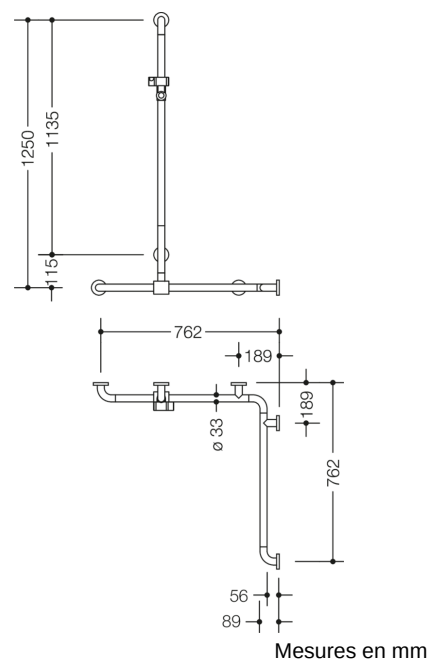

Photo similaire

Propriétés

Douche main courante avec douchette sur rail coulissant de la série 801

- barres verticales et horizontales, assemblées à angle droit, avec rosaces de fixation en acier et support de douche
- avec barre de support pour douchette verticale réglable verticalement (pour montage)
- longueurs verticales 1250 mm, longueurs horizontales (montage en coin) 762 mm
- 89 mm de profondeur, diamètre de barre 33 mm, diamètre de rosace 70 mm
- compatible avec les douchettes de différents fabricants
- coulisseau de douche inclinable et réglable en hauteur par traction ou pression sur un levier
- adaptateur conique le support de douche permettant d'accrocher plus facilement la douchette
- avec cœur en acier inoxydable continu
- montage au mur avec matériel de fixation spécifique pour le mur et rosace de HEWI
- se monte sur le côté gauche ou droit
- en polyamide de haute qualité dans la couleur HEWI 98 (blanc de sécurité) avec micro-particules d'argent antimicrobiennes
- À noter en cas d'utilisation avec des sièges suspendus : Vérifier la compatibilité.
- Une liste détaillée des combinaisons possibles des barres d'appui, des barres de maintien coudées et des mains courantes de douche avec les sièges suspendus correspondants est disponible dans notre catalogue en ligne dans la zone de téléchargement du produit concerné.